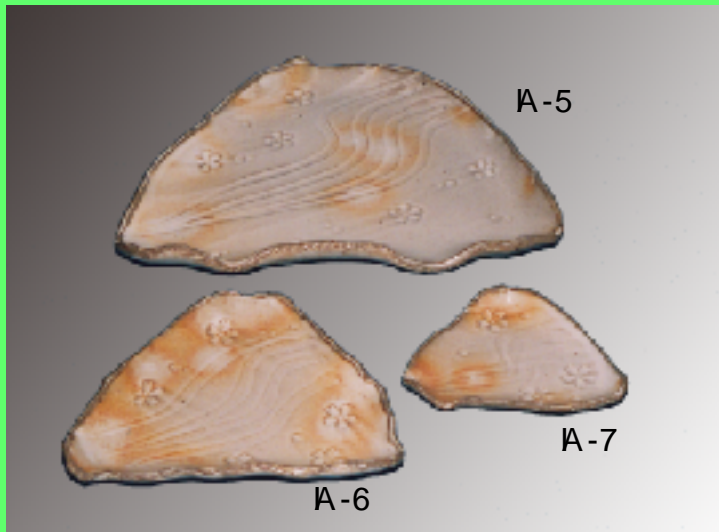

一心窯

すべて手造りの「たたらづくり」。ひとつひとつ微妙に違う仕上がり
焼き上がりは価値を知る人のみ得ることのできる喜び。どれもこれも
つくり手の気持ちが伝わってくるようなそんな優しさを持ったうつわ
たちです。

A-5	萩粉引印花三角大皿	¥4,500	255*195
A-6	萩粉引印花三角中皿	¥1,800	165*143
A-7	萩粉引印花三角小皿	¥1,300	116*91

A-8	萩粉引印花丸大皿	¥4,500	215*31
A-9	萩粉引印花丸中皿	¥1,800	145*2
A-10	萩粉引印花丸小皿	¥1,300	93*16

一心窯

IA-24	伊賀向付	¥2,200	18*16*4.3
IA-25	伊賀葉の皿	¥3,000	28.5*10.5*4.6
IA-26	有田釉粉引流し付出皿	¥1,500	22.5*9.5*2.5
IA-27	有田釉印花付出皿	¥1,500	21.8*11.4*1.5
IA-37	有田釉葉型皿(中)	¥2,000	21*12.5*2
IA-38	有田釉葉型皿(小)	¥1,800	18.2*10.6*1.7