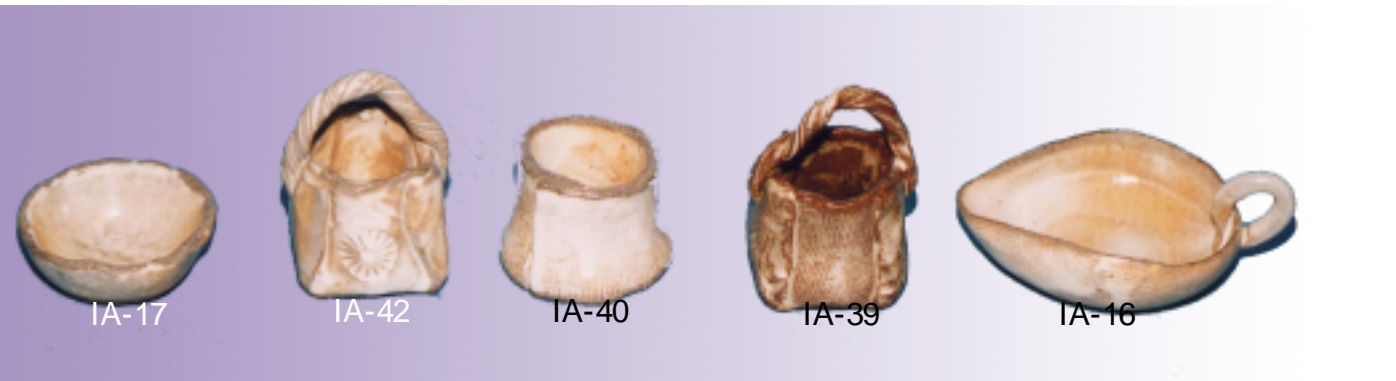

A-1	萩粉引印花盛鉢	¥4,500	208*208*35
A-2	萩粉引印花焼物皿	¥4,500	30*145*26
A-3	萩粉引印花取皿	¥1,800	138*138*3
A-4	萩粉引印花小皿	¥1,300	9*9*27

A-11	萩粉引印花平小鉢 (小)	¥2,000	14*35
A-12	萩粉引印花小鉢 (小)	¥2,000	128*35

produced by YAMASA-SAKAI

ご注文お問い合わせは 有限会社ヤマサ坂井陶器まで

一心窯

IA-24	伊賀向付	¥2,200	18*16*4.3
IA-25	伊賀葉の皿	¥3,000	28.5*10.5*4.6
IA-26	有田釉粉引流し付出皿	¥1,500	22.5*9.5*2.5
IA-27	有田釉印花付出皿	¥1,500	21.8*11.4*1.5
IA-37	有田釉葉型皿(中)	¥2,000	21*12.5*2
IA-38	有田釉葉型皿(小)	¥1,800	18.2*10.6*1.7