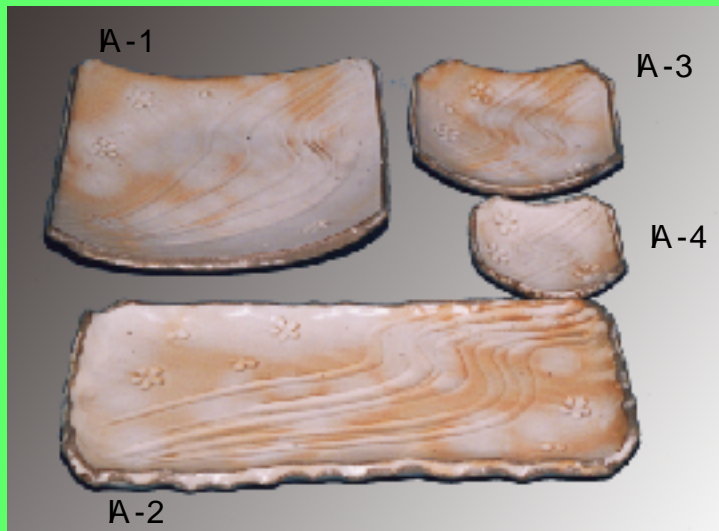

一心窯

すべて手造りの「たたらづくり」。ひとつひとつ微妙に違う仕上がり
焼き上がりは価値を知る人のみ得ることのできる喜び。どれもこれも
つくり手の気持ちが伝わってくるようなそんな優しさを持ったうつわ
たちです。

A-5	萩粉引印花三角大皿	¥4,500	255*195
A-6	萩粉引印花三角中皿	¥1,800	165*143
A-7	萩粉引印花三角小皿	¥1,300	116*91

A-8	萩粉引印花丸大皿	¥4,500	215*31
A-9	萩粉引印花丸中皿	¥1,800	145*2
A-10	萩粉引印花丸小皿	¥1,300	93*16

A-1	萩粉引印花盛鉢	¥4,500	208*208*35
A-2	萩粉引印花焼物皿	¥4,500	30*145*26
A-3	萩粉引印花取皿	¥1,800	138*138*3
A-4	萩粉引印花小皿	¥1,300	9*9*27

A-11	萩粉引印花平小鉢 (小)	¥2,000	14*35
A-12	萩粉引印花小鉢 (小)	¥2,000	128*35

produced by YAMASA-SAKAI

ご注文お問い合わせは 有限会社ヤマサ坂井陶器まで

一心窯

IA-24	伊賀向付	¥2,200	18*16*4.3
IA-25	伊賀葉の皿	¥3,000	28.5*10.5*4.6
IA-26	有田釉粉引流し付出皿	¥1,500	22.5*9.5*2.5
IA-27	有田釉印花付出皿	¥1,500	21.8*11.4*1.5
IA-37	有田釉葉型皿(中)	¥2,000	21*12.5*2
IA-38	有田釉葉型皿(小)	¥1,800	18.2*10.6*1.7