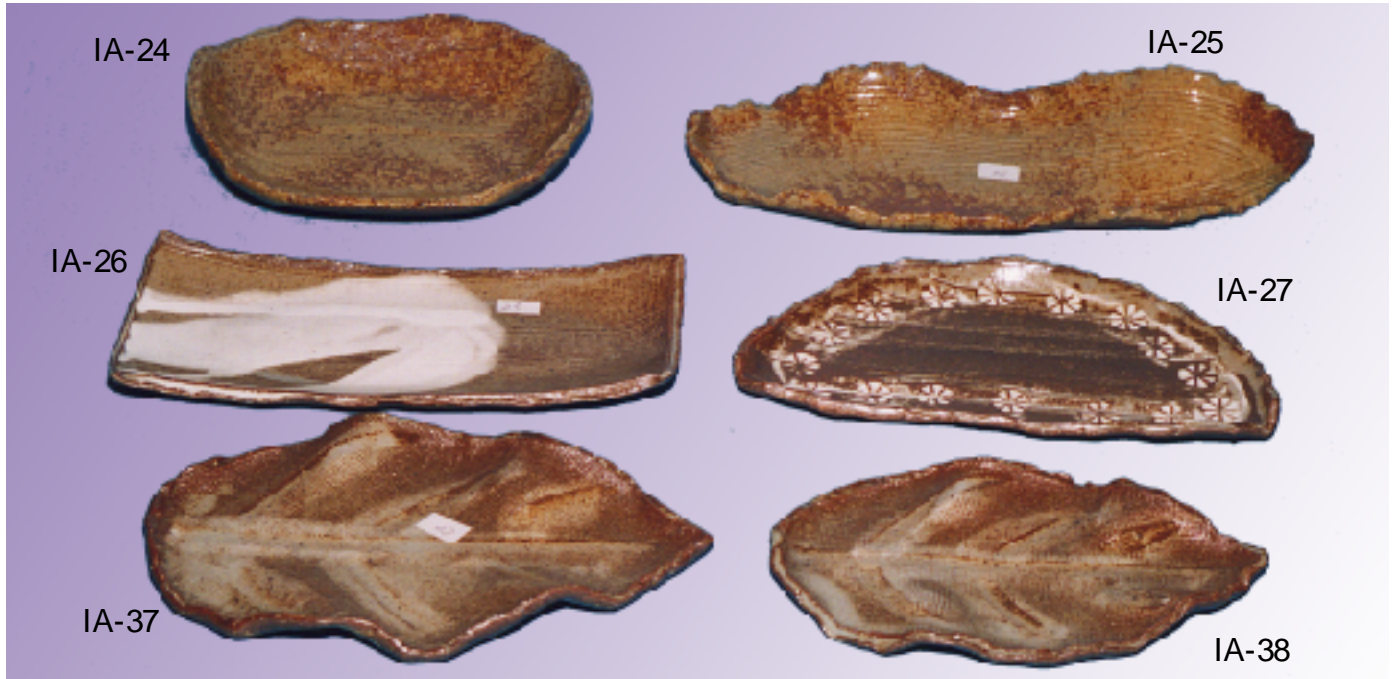

一心窯

IA-24	伊賀向付	¥2,200	18*16*4.3
IA-25	伊賀葉の皿	¥3,000	28.5*10.5*4.6
IA-26	有田釉粉引流し付出皿	¥1,500	22.5*9.5*2.5
IA-27	有田釉印花付出皿	¥1,500	21.8*11.4*1.5
IA-37	有田釉葉型皿(中)	¥2,000	21*12.5*2
IA-38	有田釉葉型皿(小)	¥1,800	18.2*10.6*1.7